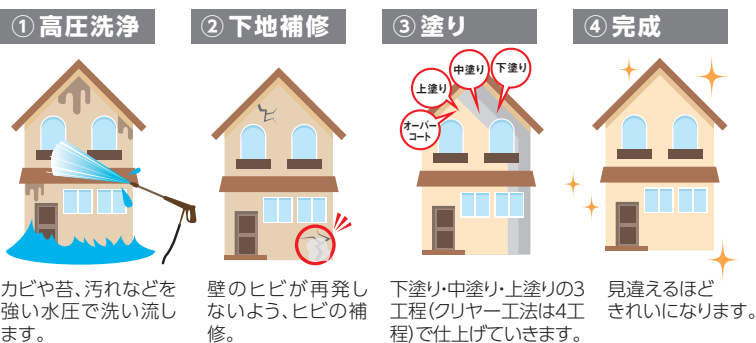

オクタブルーLITE
使いやすい機能が満載、
洗練されたデザインへ

国土交通省「こどもみらい住宅支援事業」〈登録事業者〉

リフォームで 補助金が

最大30万円もらえます!!

こどもみらい住宅支援事業
公式ホームページ▶

※子育て世帯・若者夫婦世帯の場合は最大60万円となります。
※申請金額50,000円以上から申請できます。
※令和5年3月31日までの工事完了が必要です。
※詳しくは国土交通省のホームページをご覧ください。
コープハウジングひろしまの担当者へお問い合わせください。

たとえば、浴室・化粧台・トイレを取り替えた場合…

申請内容
・廊下幅等の拡張
・節湯水栓
・段差解消
・高断熱浴槽
・掃除しやすいトイレ
・手すり設置 など

合計補助額 **110,000円!!**

生協の外壁塗装しませんか!

塗装の主な手順 (※外壁塗装の場合)

お客様コメント
外壁塗装と雨どいの工事をお願いしました。現場調査の際には普段確認できない高所の写真撮影を通して現状確認して頂きました。実際に塗料が塗られた板の見本での色選びや、きめ細かな内容の見積書やその説明など、他のリフォーム会社にはなかったことの連続でした。職人さんの技術も見事で、工事中には担当の方と品質チェックや進捗の報告なども頂けました。古い家なので予定外の修理箇所が発生しましたが、皆さんに手際よく対応して頂きました。とても良心的で信頼できましたし、出来栄にもとても満足しています。今までのリフォーム会社で一番良かったです。