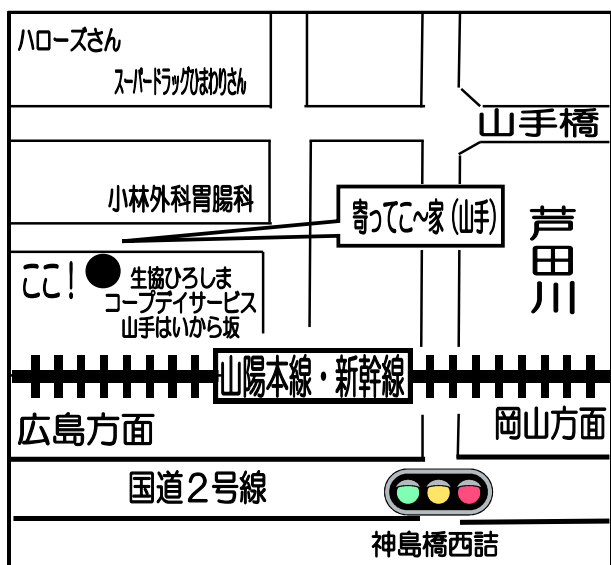

「寄ってこ〜家」1月カレンダー

誰もが集える居場所！
のんびり、まったり
しませんか！！

『どなたでも、参加できます！！』

開所日時 2018年2月2日（金）

13:00～15:00

内 容：お手玉づくり

持参物：①はり、糸

②はさみ

※布は用意してます

お気軽にお越しください♪

寄ってこ〜家(山手)
福山市山手町2-7-16

【寄ってこ〜家の様子】

【お問合せ先】

福祉・デイサービス山手（はいから坂）084-949-0810（担当：檀浦）

福山市社会福祉協議会 084-928-1333（担当：鳥海）

☆悪天候(警報発令)の際は、安全の為、活動を中止いたします。